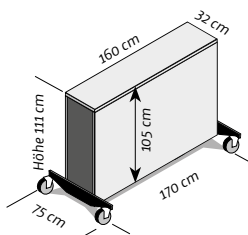

SOLO 65"

4'160.-
CHF hors TVA
Réf. VIS-1002

Dimensions de l'écran 65":
env. 150 x 90 cm
Large plateau à roulettes

SOLO 75"

5'400.-
CHF hors TVA
avec élévateur Twin!
Réf. VIS-1003

Dimensions de l'écran 75":
env. 174 x 103 cm
Large plateau à roulettes, panneau frontal rabattable, avec poignées rabattables

SOLO 86"

5'660.-
CHF hors TVA
avec élévateur Twin!
Réf. VIS-1004

Dimensions de l'écran 86":
env. 199 x 118 cm
Large plateau à roulettes, panneau frontal rabattable, avec poignées rabattables

SOLO 43

Dimensions intérieures
L 106 X H 70 X P 28 cm

SOLO 55

Dimensions intérieures
L 136 X H 86 X P 28 cm

SOLO 65

Dimensions intérieures
L 156 X H 101 X P 28 cm

SOLO 75

Dimensions intérieures
L 181 X H 111 X P 28 cm

SOLO 86

Dimensions intérieures
L 206 X H 121 X P 28 cm