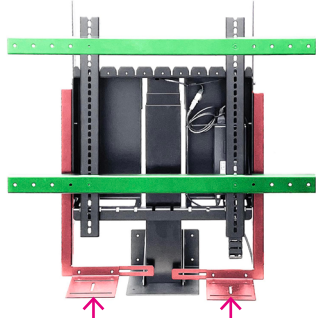

Support de bar son/vidéo

Support de barre de son en 4 parties, réglable en hauteur **CHF 195.-** hors TVA.

Couleurs

Côtés du corps

Surfaces décoratives

rouge

U321 ST9

noir

U999 ST2

anthracite

U899 ST9

gris clair

U763 ST9

blanc

W1000 ST9