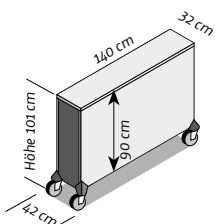

SOLO 86"

5'660.-
CHF hors TVA
avec élévateur Twin!
Réf. VIS-1004

Dimensions de l'écran 86":
env. 199 x 118 cm
Large plateau à roulettes, panneau frontal rabattable, avec poignées rabattables

SOLO 43

Dimensions intérieures
L 106 X H 70 X P 28 cm

SOLO 55

Dimensions intérieures
L 136 X H 86 X P 28 cm

SOLO 65

Dimensions intérieures
L 156 X H 101 X P 28 cm

SOLO 75

Dimensions intérieures
L 181 X H 111 X P 28 cm

SOLO 86

Dimensions intérieures
L 206 X H 121 X P 28 cm