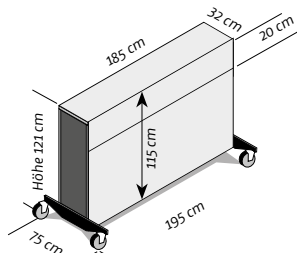

SOLO 86"

5'660.-
CHF hors TVA
avec élévateur Twin!
Réf. VIS-1004

Dimensions de l'écran 86":
env. 199 x 118 cm
Large plateau à roulettes, panneau frontal rabattable, avec poignées rabattables

SOLO 43

Dimensions intérieures
L 106 X H 70 X P 28 cm

SOLO 55

Dimensions intérieures
L 136 X H 86 X P 28 cm

SOLO 65

Dimensions intérieures
L 156 X H 101 X P 28 cm

SOLO 75

Dimensions intérieures
L 181 X H 111 X P 28 cm

SOLO 86

Dimensions intérieures
L 206 X H 121 X P 28 cm