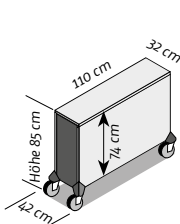

SOLO 65"

4'160.-
CHF hors TVA
Réf. VIS-1002

Dimensions de l'écran 65":
env. 150 x 90 cm
Large plateau à roulettes

SOLO 75"

5'400.-
CHF hors TVA
avec élévateur Twin!
Réf. VIS-1003

Dimensions de l'écran 75":
env. 174 x 103 cm
Large plateau à roulettes, panneau frontal rabattable, avec poignées rabattables

SOLO 86"

5'660.-
CHF hors TVA
avec élévateur Twin!
Réf. VIS-1004

Dimensions de l'écran 86":
env. 199 x 118 cm
Large plateau à roulettes, panneau frontal rabattable, avec poignées rabattables

SOLO 43

Dimensions intérieures
L 106 X H 70 X P 28 cm

SOLO 55

Dimensions intérieures
L 136 X H 86 X P 28 cm

SOLO 65

Dimensions intérieures
L 156 X H 101 X P 28 cm

SOLO 75

Dimensions intérieures
L 181 X H 111 X P 28 cm

SOLO 86

Dimensions intérieures
L 206 X H 121 X P 28 cm