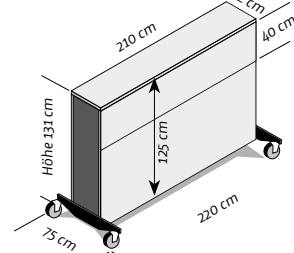

SOLO 86"

5'660.-
CHF hors TVA
avec élévateur Twin!
Réf. VIS-1004

Dimensions de l'écran 86":
env. 199 x 118 cm
Large plateau à roulettes, panneau frontal rabattable, avec poignées rabattables

SOLO 43

Dimensions intérieures
L 106 X H 70 X P 28 cm

SOLO 55

Dimensions intérieures
L 136 X H 86 X P 28 cm

SOLO 65

Dimensions intérieures
L 156 X H 101 X P 28 cm

SOLO 75

Dimensions intérieures
L 181 X H 111 X P 28 cm

SOLO 86

Dimensions intérieures
L 206 X H 121 X P 28 cm